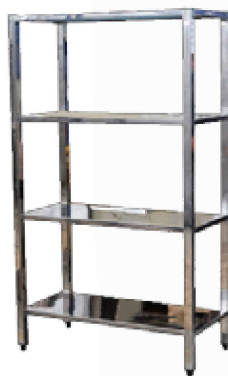

PIAS ETANQUES

Tanque com cuba
medida Tanque:0,95x0,75x0,85
medida cuba:0,80x0,60x0,50
totalmente em Aço inox 304
3100B

Pia com uma ou duas cubas
totalmente em aço inox

MEDIDAS EM METROS - CUBA		
COMPRIMENTO (c2)	LARGURA (L2)	ALTURA(A2)
0,50m	0,40m	0,25m
0,60m	0,50m	0,27m

MEDIDAS EM METROS - PIA		
COMPRIMENTO	LARGURA	ALTURA
1,20m	0,70m	0,85m
1,50m	0,70m	0,85m
1,80m	0,70m	0,85m
2,00m	0,70m	0,85m

Consulte-nos para mais informações sobre dados técnicos, outros materiais e medidas disponíveis para fabricação deste produto.

ESTANTES

Estante escorredor
pratos, copos e talheres
para 90 pratos medida:
1,08x0,58x1,48
6006C

Estante 4 planos gradeados
totalmente em aço inox

Estante 4 planos lisos
totalmente em aço inox

Estante 4 planos lisos
desmontável pintura epoxi