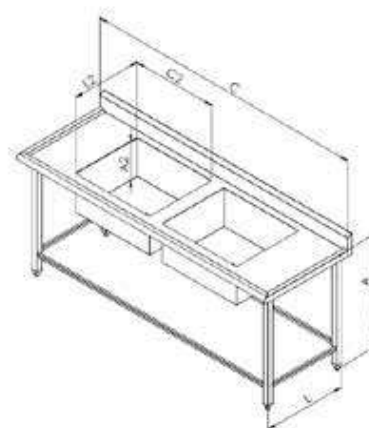

MESA TAMPO DE INOX COM PRATELEIRA GRADEADA

MESA TAMPO DE INOX CONTRAVENTADA

MEDIDAS EM METROS - MESAS		
COMPRIMENTO	LARGURA	ALTURA
0,70m	0,70m	0,85m
1,00m	0,70m	0,85m
1,20m	0,70m	0,85m
1,50m	0,70m	0,85m
1,80m	0,70m	0,85m
2,00m	0,70m	0,85m

PIAS ETANQUES

Tanque com cuba
medida Tanque:0,95x0,75x0,85
medida cuba:0,80x0,60x0,50
totalmente em Aço inox 304
3100B

Pia com uma ou duas cubas
totalmente em aço inox

MEDIDAS EM METROS - CUBA		
COMPRIMENTO (c2)	LARGURA (L2)	ALTURA(A2)
0,50m	0,40m	0,25m
0,60m	0,50m	0,27m

ESTANTES

Estante escorredor
pratos, copos e talheres
para 90 pratos medida:
1,08x0,58x1,48
6006C

Estante 4 planos gradeados
totalmente em aço inox

Estante 4 planos lisos
totalmente em aço inox

Estante 4 planos lisos
desmontável pintura epoxi