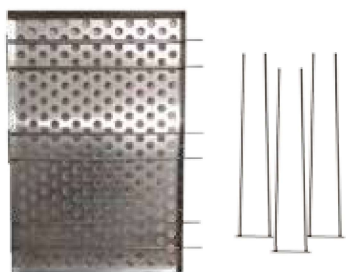

CÓDIGO	MATERIAL	ACABAMENTO
1059	AÇO INOX 304	POLIDO
1058	ALUMÍNIO	
1057	AÇO CARBONO	GALVANIZADO
1056	AÇO CARBONO	PINTURA EPOXI

ASSADEIRAS

Assadeira 58x70cm 5 ou 6 tiras de alumínio de 7 cm e com quadro de arame
5|1030

Assadeira 58x70cm 5 ou 6 ondas de alumínio canaletada quadro de alumínio
5|1031

Assadeira 62x36cm estampada com bordas de arame Flandres/Alumínio
1064|1015

Assadeira 35x35x1,5cm estampada perfurada alumínio
1074K

Assadeira pão de hambúrguer estampada de alumínio 58x70cm com 20 cavidades quadro de alumínio
1127B8

Assadeira plana lisa reta 58x70x3cm alumínio 1 mm dobrada
1042

Assadeira 58x70cm 5 ou 6 tiras de alumínio de 7 cm e com quadro de alumínio
5|1030

Assadeira plana perfurada 58x70x3cm alumínio 1 mm dobrada
1043

Assadeira pão de hambúrguer de alumínio 58x70cm com 20 cavidades quadro de alumínio
1039

Assadeira de panetone perfurada alumínio com espetos em Inox
40x60x2,5cm