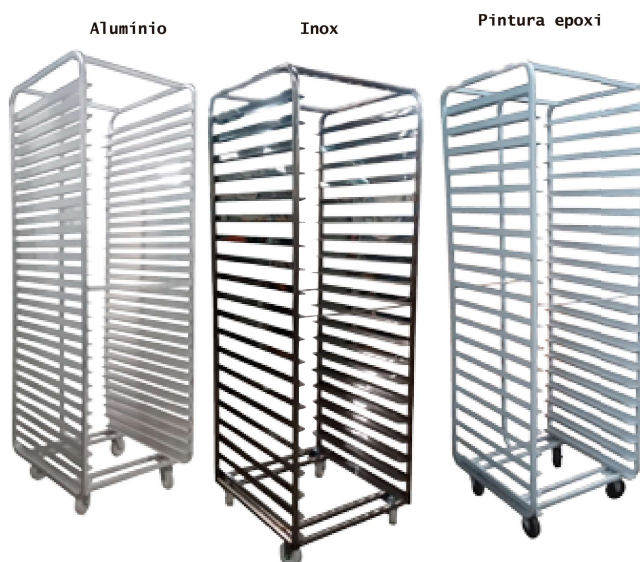

ESTUFAS

ESTUFA PARA 20 ASSADEIRAS 58X70

CÓDIGO	MATERIAL	ACABAMENTO
1013	ALUMÍNIO	
1012	AÇO CARBONO	GALVANIZADO
1011	AÇO INOX 304	POLIDO
1010	AÇO INOX 430	POLIDO
9027A	AÇO CARBONO	PINTURA EPOXI

ESTUFA PARA 20 ASSADEIRAS 62X36

CÓDIGO	MATERIAL	ACABAMENTO
1059	AÇO INOX 304	POLIDO
1058	ALUMÍNIO	
1057	AÇO CARBONO	GALVANIZADO
1056	AÇO CARBONO	PINTURA EPOXI

ESTUFA PARA 10 ASSADEIRAS 58x70

CÓDIGO	MATERIAL	ACABAMENTO
1169	AÇO INOX 304	POLIDO
1018	AÇO CARBONO	PINTURA EPOXI

ESQUELETOS

ESQUELETO PARA 20 ASSADEIRAS 58X70

CÓDIGO	MATERIAL	ACABAMENTO
1029	AÇO INOX 304	POLIDO
1028	ALUMÍNIO	
1027	AÇO CARBONO	GALVANIZADO
1026	AÇO CARBONO	PINTURA EPOXI

ESQUELETO PARA 20 ASSADEIRAS 62X36

CÓDIGO	MATERIAL	ACABAMENTO
1059	AÇO INOX 304	POLIDO
1058	ALUMÍNIO	
1057	AÇO CARBONO	GALVANIZADO
1056	AÇO CARBONO	PINTURA EPOXI

ASSADEIRAS